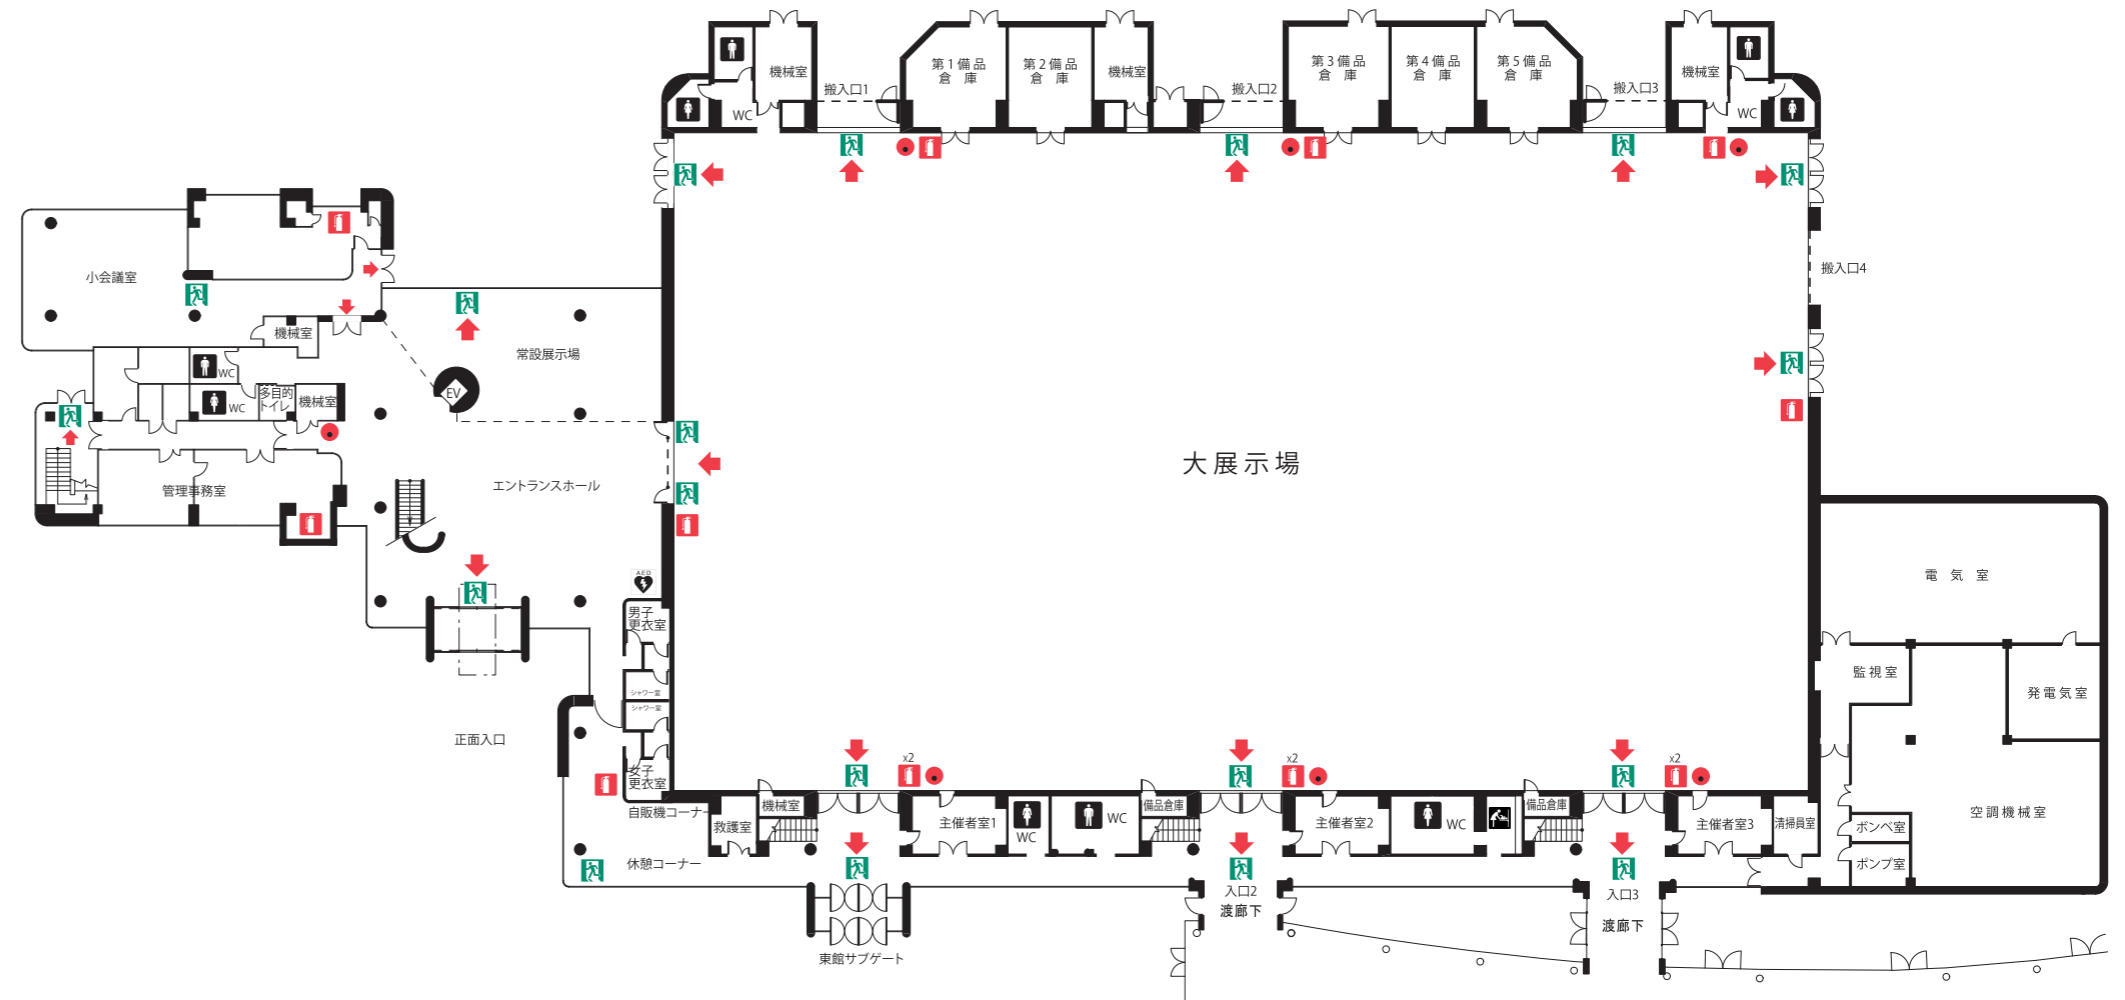

東館 防災機器配置図

2階平面図

1階平面図

	非常口
	誘導灯
	消火器
	火災報知機