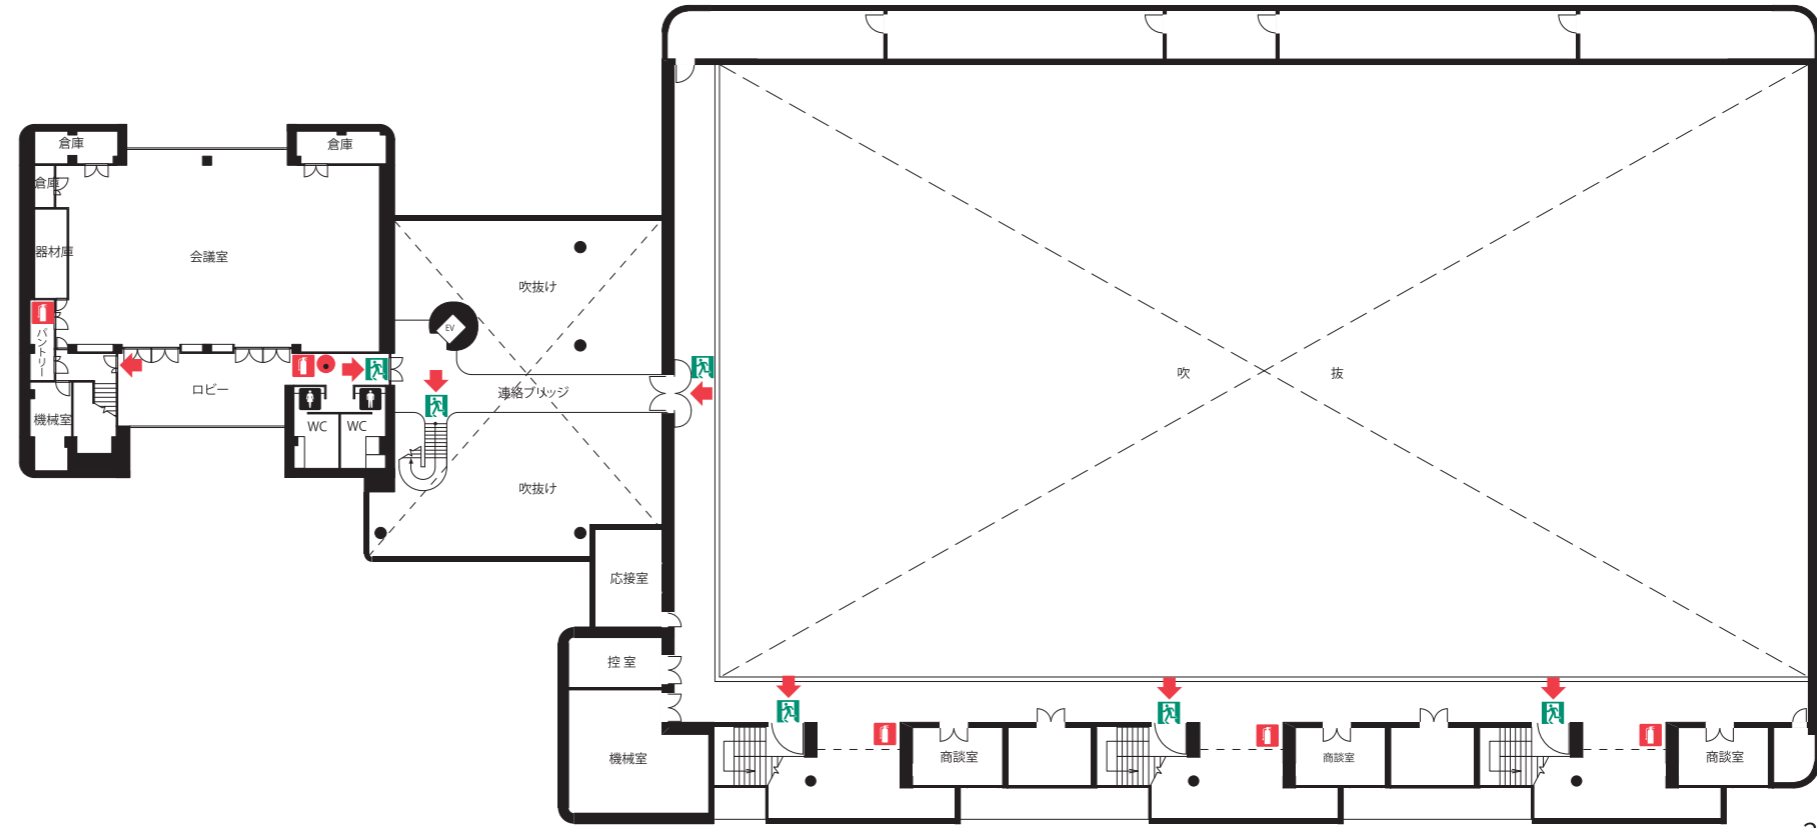

東館 防災機器配置図

2階平面図

1階平面図

	非常口
	誘導灯
	消火器
	火災報知機