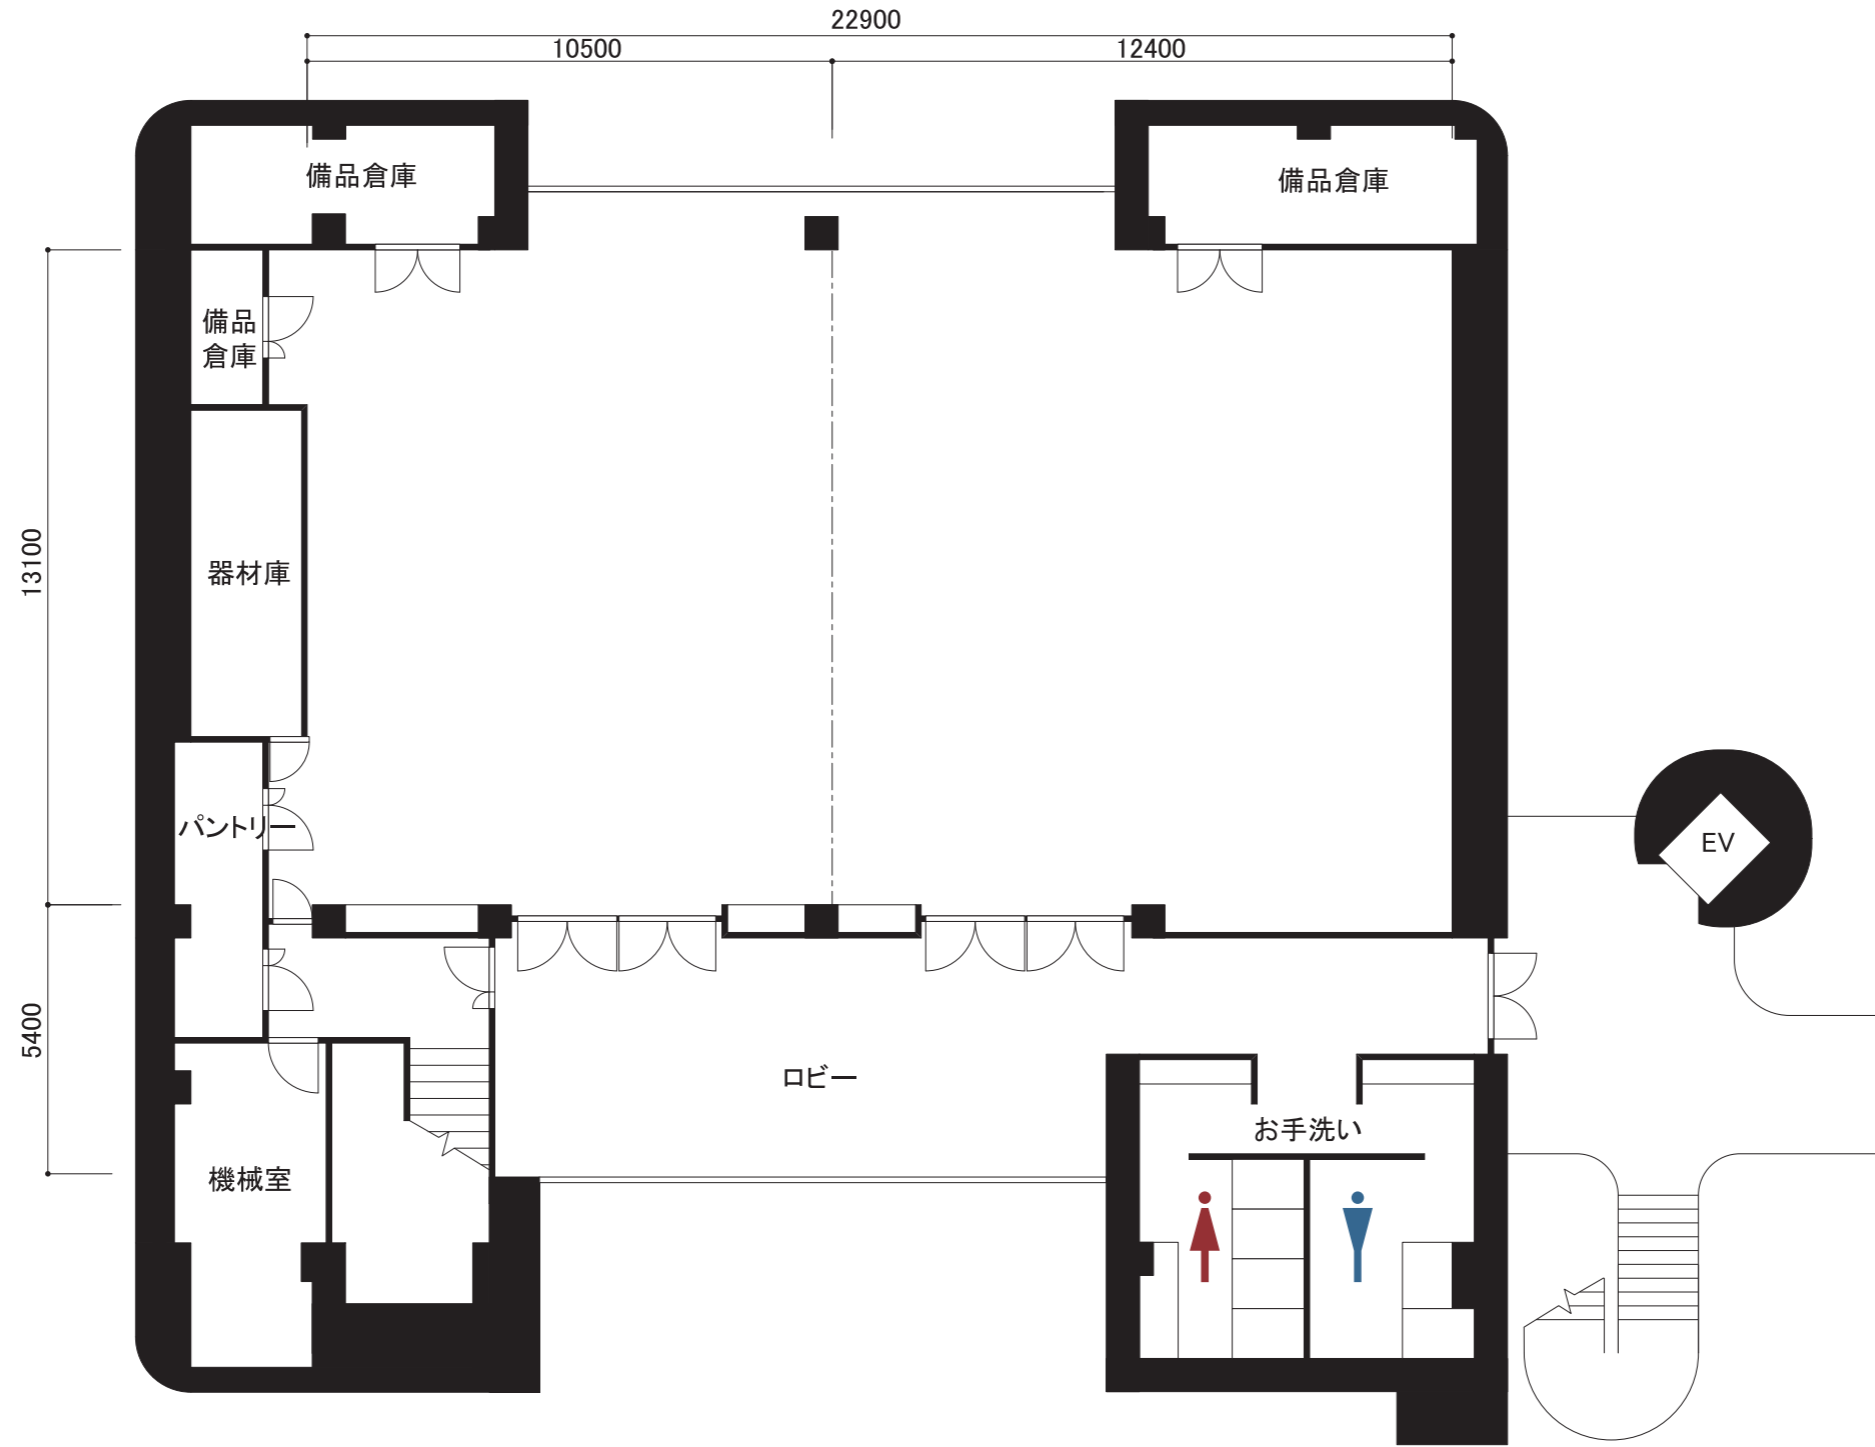

東館 大会議室平面図

	非常口
	誘導灯
	消火器
	火災報知機