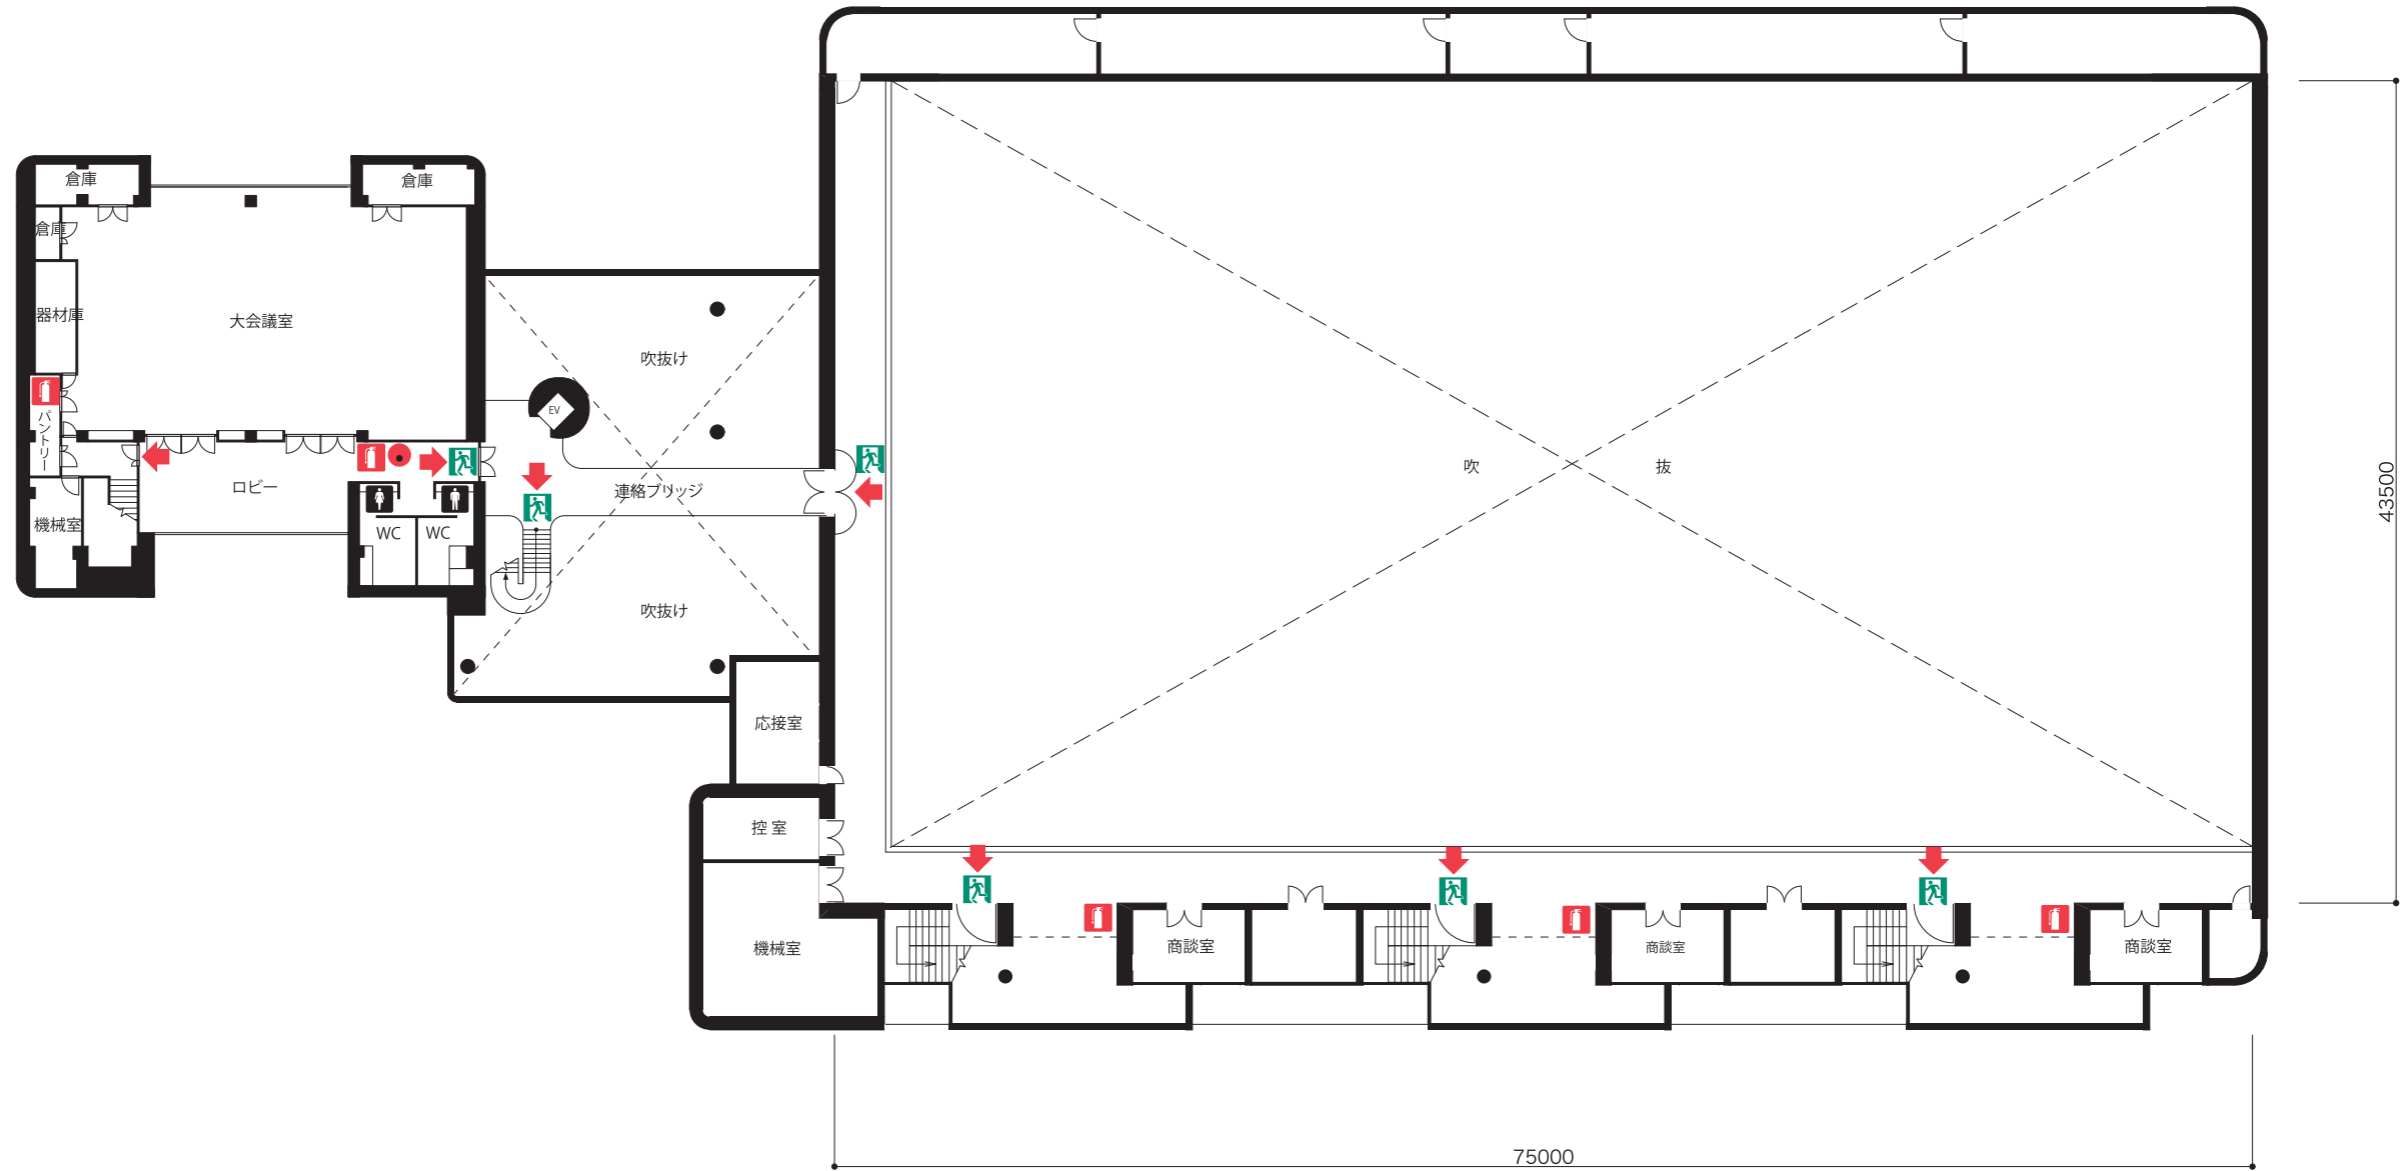

東館 大会議室平面図

	非常口
	誘導灯
	消火器
	火災報知機